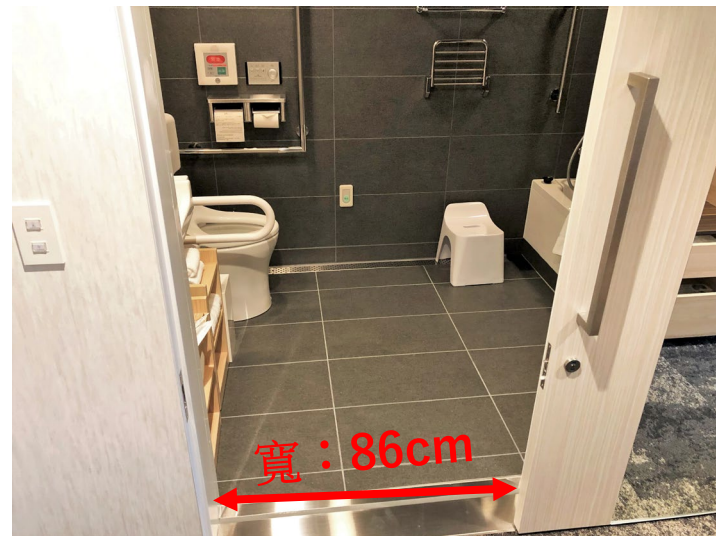

# 給使用輪椅的客人

飯店爲了給使用輪椅的客人營造更加舒適的環境，提供一間無障礙標準間。客人可以根據自己的情況事先判斷是否需要入住。

房型： 無障礙標準間/禁菸

館內設施： 無障礙停車場2台（平面）

前臺可提供書面溝通、多國語言服務、輪椅出借服務

無障礙電梯1台

無障礙洗手間2間（1樓・11樓）

客房樣式

客房入口 寬：96cm

房卡插卡處（空調/ 電器開關） 高：105cm

浴室入口 拉門

寬：86cm

浴槽 高：43cm 深：50cm

馬桶旁邊：設置緊急按鈕

床 (2台) 長：195cm 寬 120cm 高：50cm

門鈴響時，會有閃光通知

1樓

正面 自動門 寬：177cm

停車場處 自動門 寬：100cm

無障礙電梯 寬：100cm 深：190cm

1樓櫃台 高：110cm

11樓辦理入住櫃台 高：75cm

置物處 高：50cm