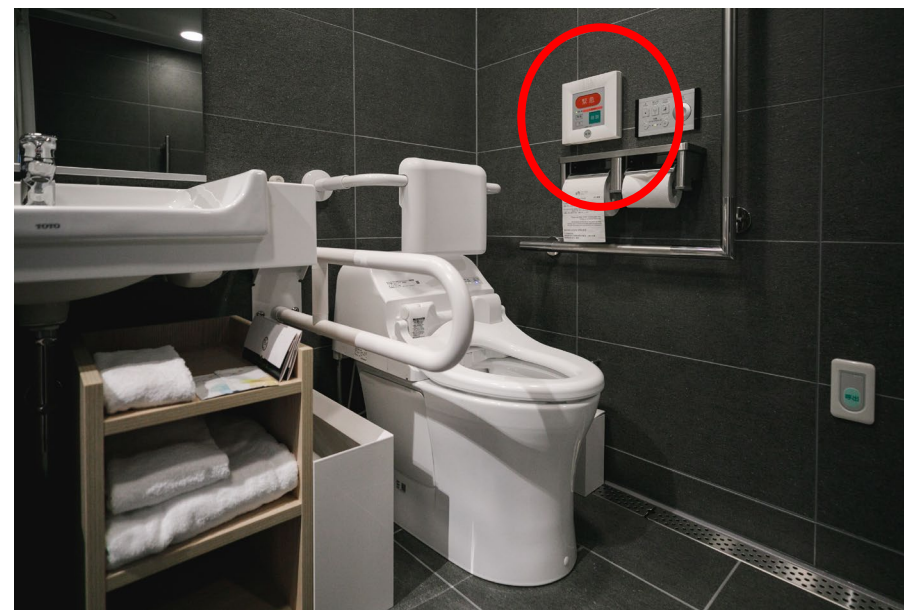

# 給使用輪椅的客人

飯店爲了給使用輪椅的客人營造更加舒適的環境，提供一間無障礙標準間。客人可以根據自己的情況事先判斷是否需要入住。

房型： 無障礙標準間/禁菸

館內設施： 無障礙停車場2台（平面）

前臺可提供書面溝通、多國語言服務、輪椅出借服務

無障礙電梯1台

無障礙洗手間2間（1樓・11樓）

客房樣式

客房入口 寬：96cm

房卡插卡處（空調/ 電器開關） 高：105cm

浴室入口 拉門

寬：86cm

浴槽 高：43cm 深：50cm

馬桶旁邊：設置緊急按鈕

床 (2台) 長：195cm 寬 120cm 高：50cm

門鈴響時，會有閃光通知

1樓

正面 自動門 寬：177cm

停車場處 自動門 寬：100cm

無障礙電梯 寬：100cm 深：190cm

1樓櫃台 高：110cm

11樓辦理入住櫃台 高：75cm

置物處 高：50cm